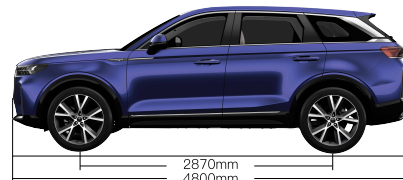

Body Color

الألوان الخارجية

Phantom black أسود Pearl white أبيض Rich silver فضي Emperor blue أزرق

Wheel Size

مقاس الإطارات

Dimensions

أبعاد السيارة

Available in 20 inch متوفرة بقياس 20 إنش